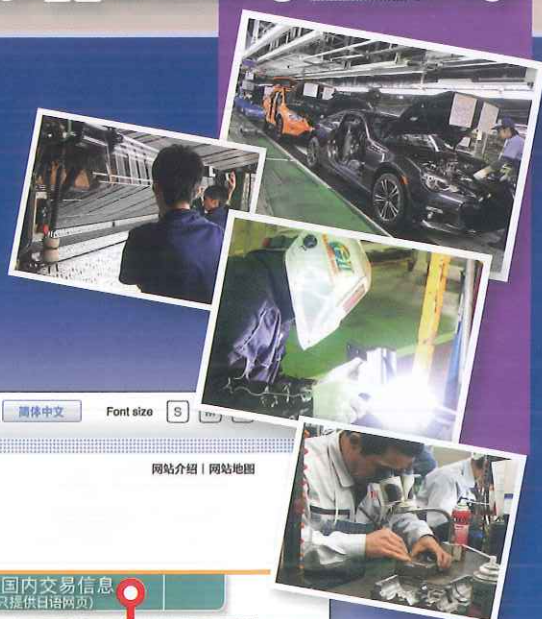

## 从群马走向世界

本网站是一个支援企业间交易的搜索网站,旨在面向世界传递群马县内的制造企业和高超的技术!  
欢迎您使用本网站寻找商机。

请即刻上线  
搜寻!

**企业信息 (日本国内交易)**  
(只提供日语网页)  
使用本数据库,您可搜索群马县内的企业。

**企业信息 (日本国外交易)**  
使用本数据库,您可搜索希望与海外开展交易的企业。

**群马县介绍**  
为您介绍群马县的自然景观、旅游、产业和主要企业。